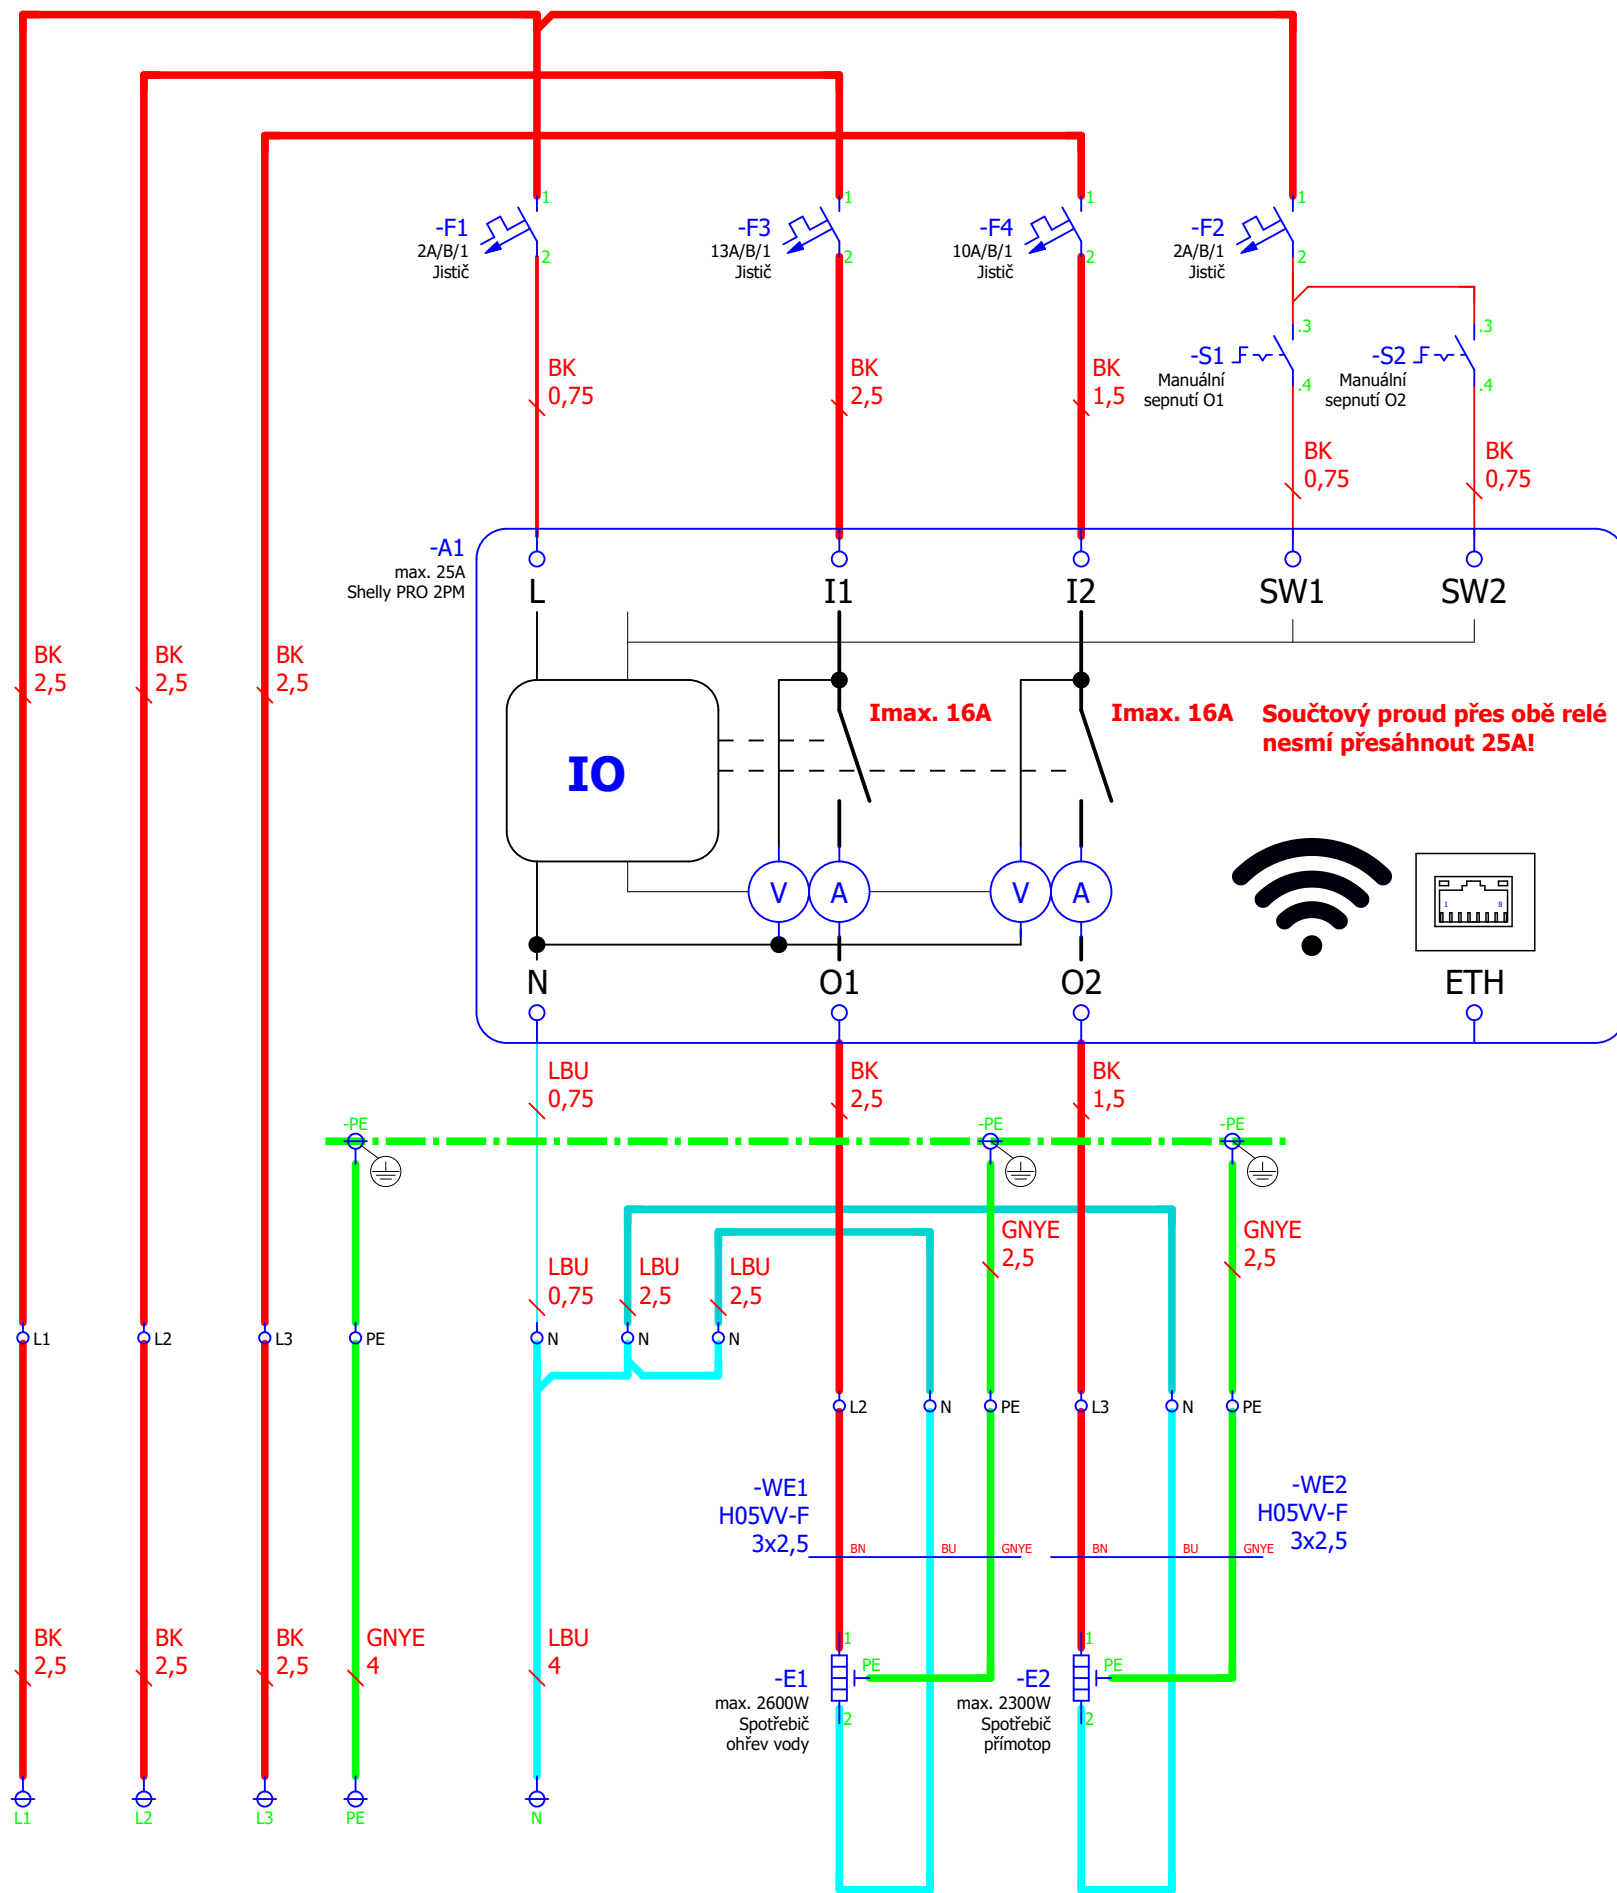

Shelly PRO 2PM

Přívod 3~TN-S

Ohřev vody

Přímotop