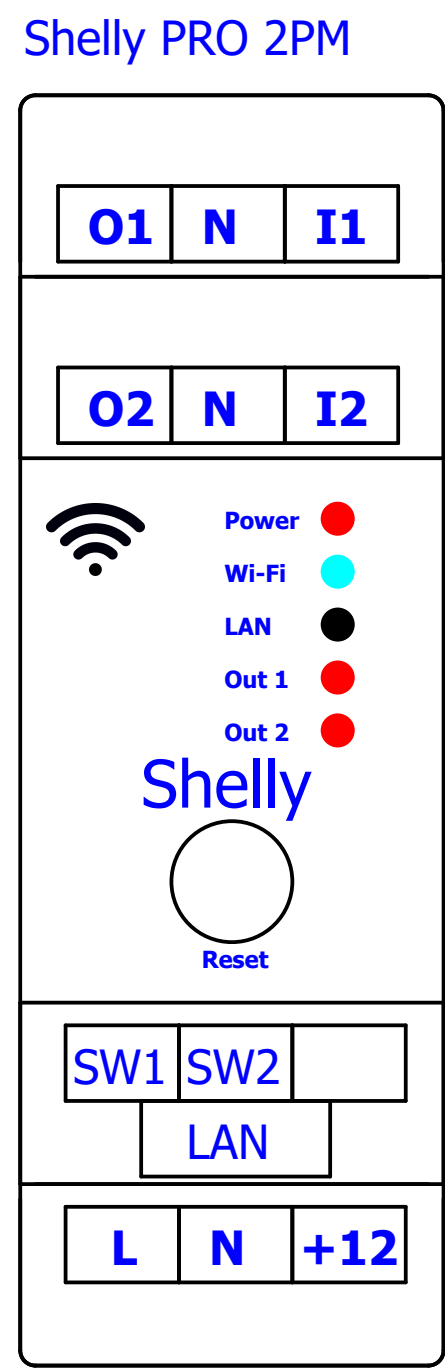

2 Energy s.r.o.

GoEnergy 

Tel.

Firma / zákazník

Popis projektu

Schéma elektrického zapojení

Číslo projektu

23Z8001000

Komise

23Z8001000

Výrobce (firma)

2 Energy s.r.o.

Sloupec

Název projektu

23Z8001000 Systém pro spotové řízení energie

Výrobek

+

Investor:

Stránka:

1

Shelly PRO 2PM

Přívod 3~TN-S

Ohřev vody

Přímotop

Shelly PRO 2PM

Prívod 3~TN-S

Ohřev vody 1 Ohřev vody 2 Ohřev vody 3

2 Energy s.r.o.
Planá 67, 370 01 Planá

Spínání jednoho třífázového zařízení

Číslo zak.: 2328001000

= 000
+ UX3

Měřítko strany 1 : 1