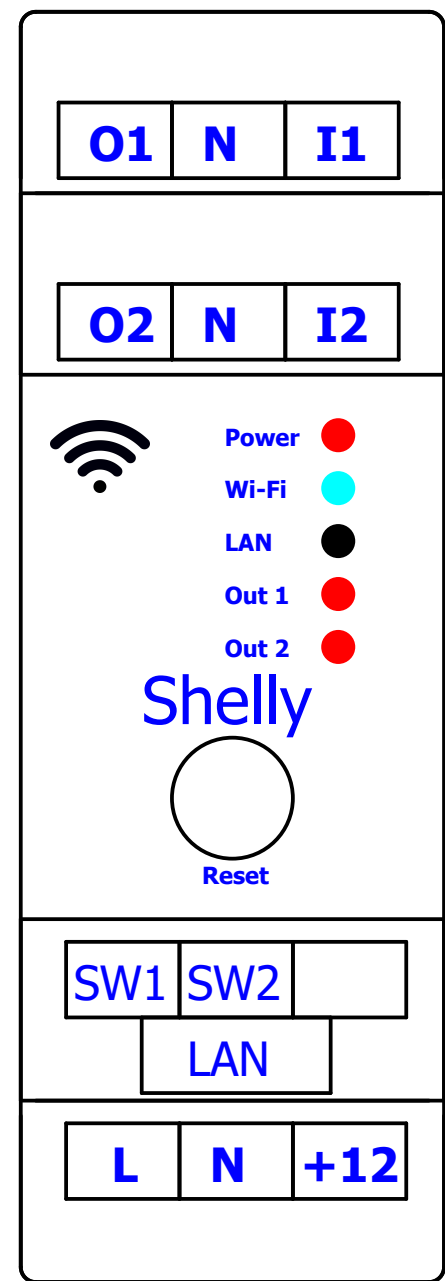

Shelly PRO 2PM

Přívod 3~TN-S

Ohřev vody

Přímotop