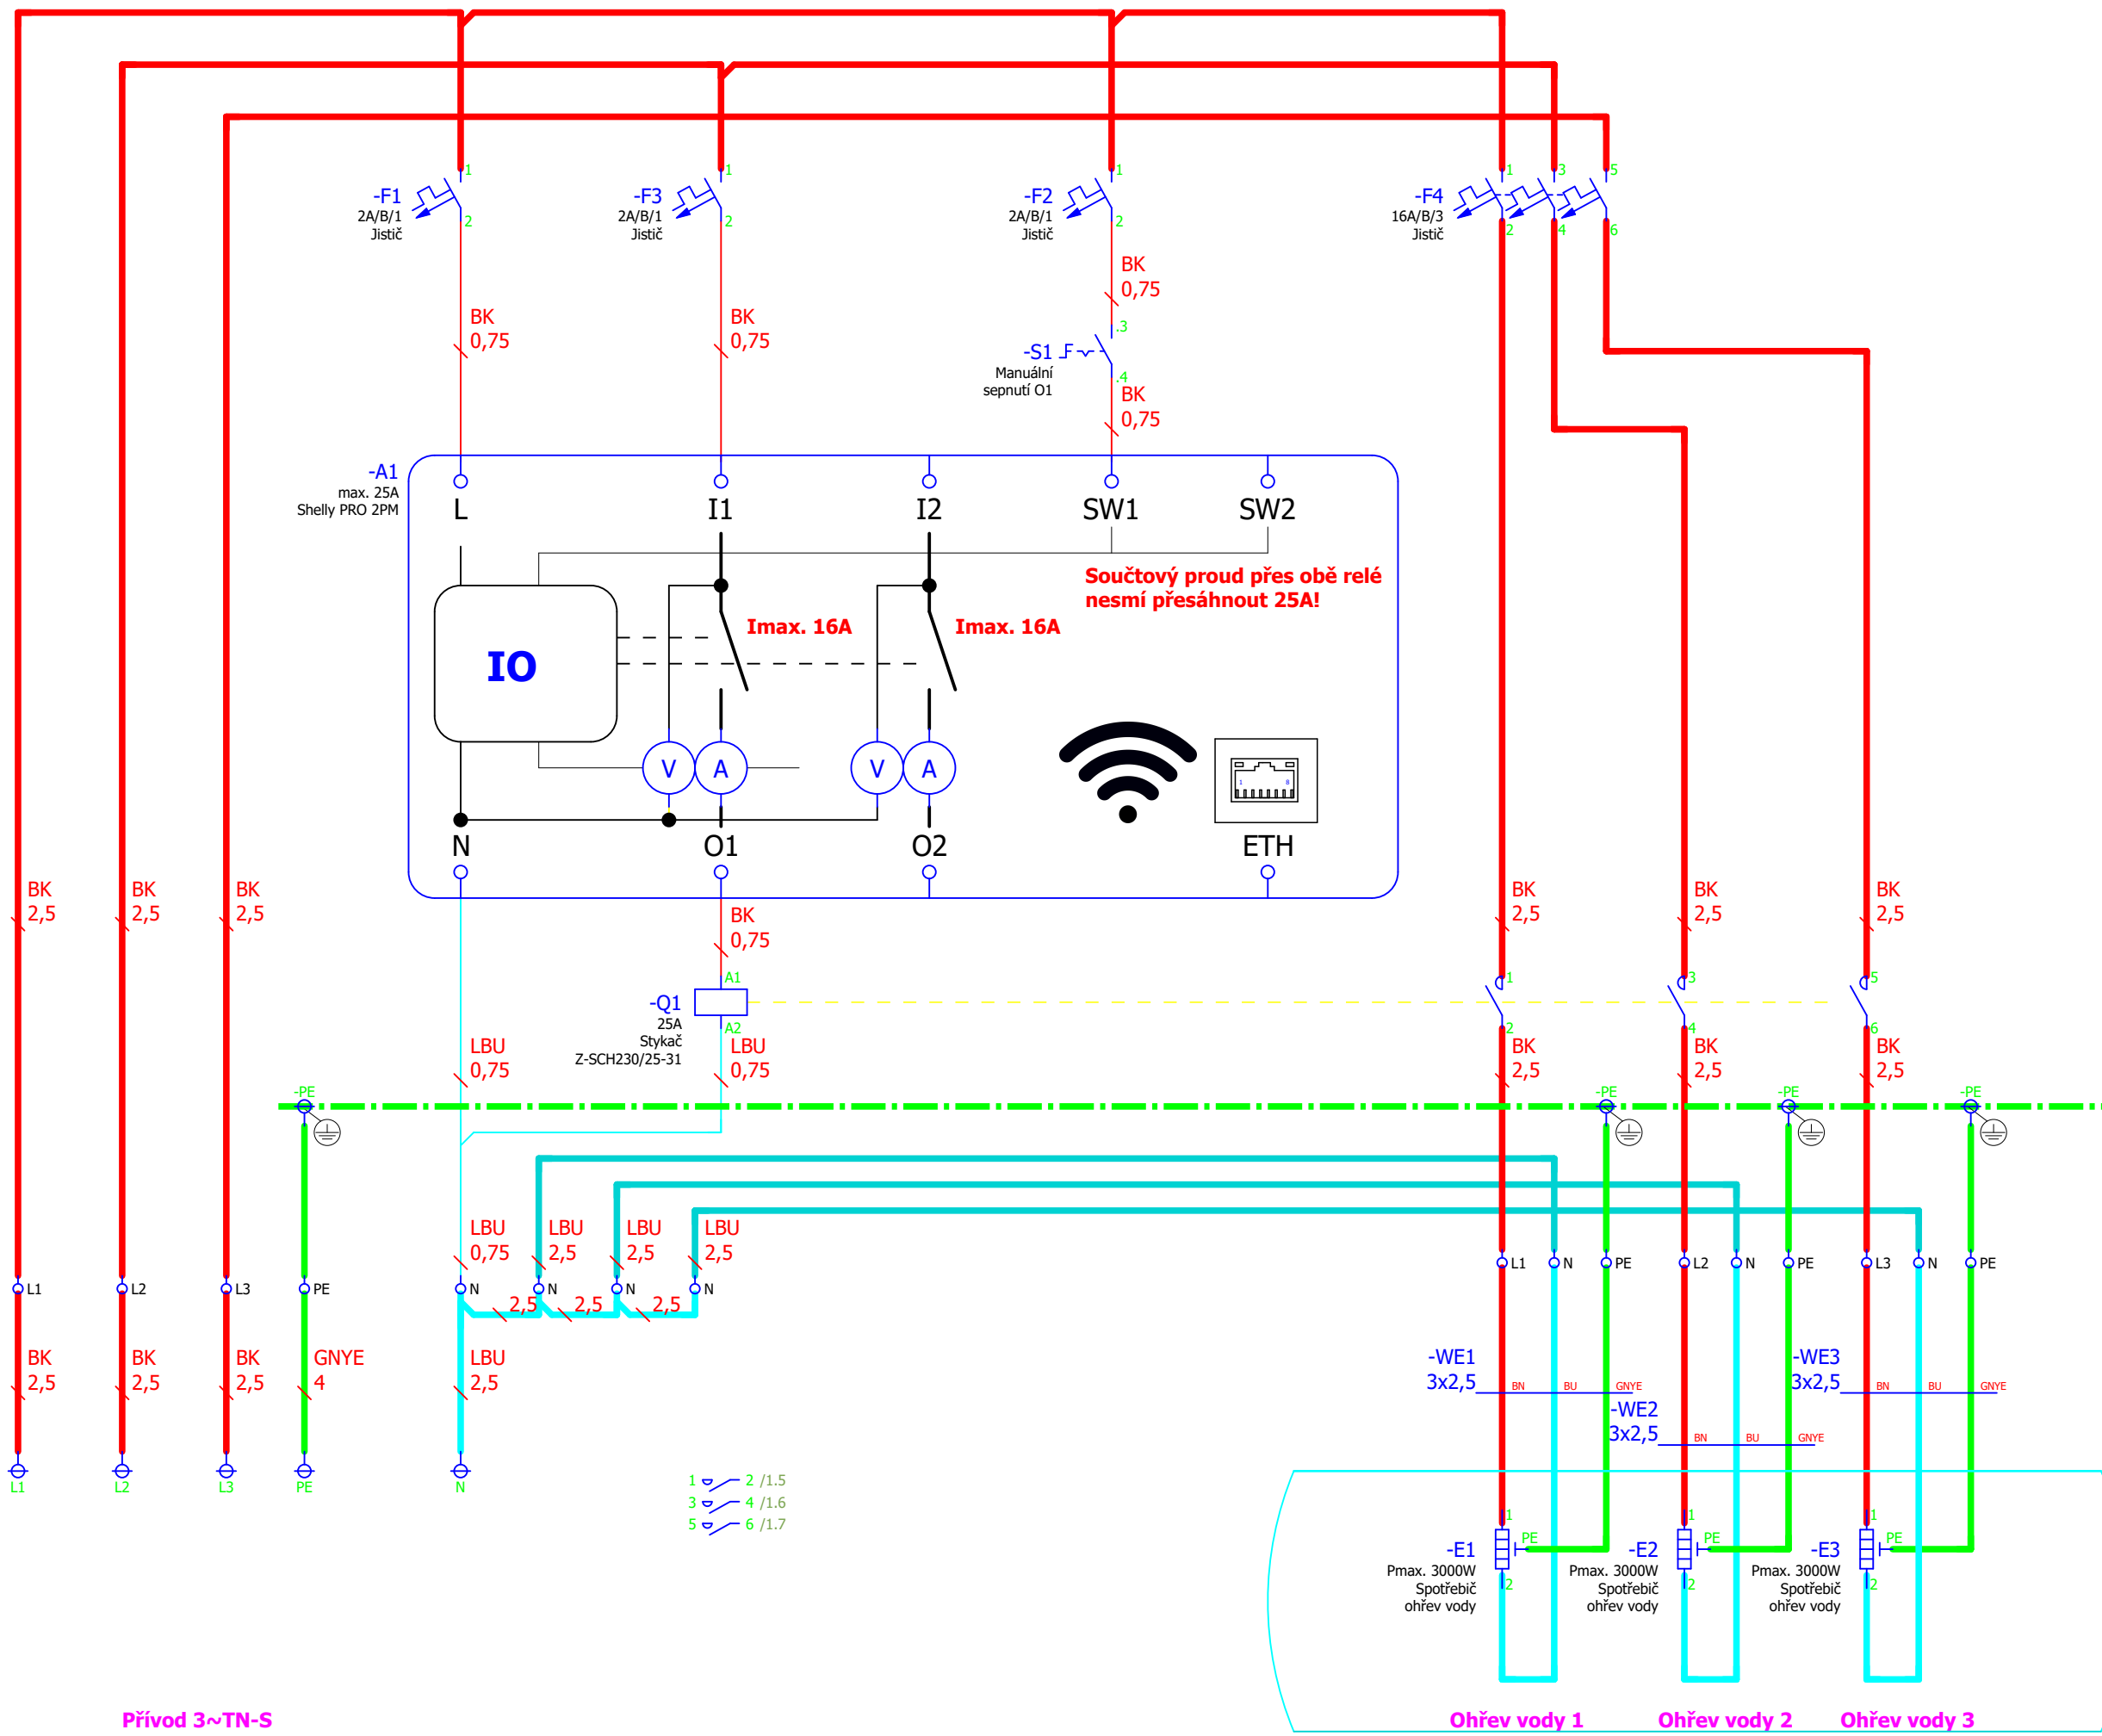

Komise

23Z8001000

Výrobce (firma)

2 Energy s.r.o.

Sloupec

Název projektu

23Z8001000 Systém pro spotové řízení energie

Výrobek

Typ

Místo instalace

Osoba odpovědná za projekt

Michalica

Zvláštnost dílu

Vytvořeno dne

09.02.2024

Zpracováno dne

Shelly PRO 2PM

Prívod 3~TN-S

Ohřev vody 1 Ohřev vody 2 Ohřev vody 3

2 Energy s.r.o.
Planá 67, 370 01 Planá

Spínání jednoho třífázového zařízení

Číslo zak.: 2328001000

= 000
+ UX3

Měřítko strany 1 : 1

Zpracoval :
Kontroloval :

Investor:

Stránka: 1

Souhrnný kusovník artiklů

F02_001

Objednací číslo	Množství	Popis Označení	Typové číslo Číslo artiklu	Výrobce Dodavatel	Cena za jednotku	Celková cena	Položka
	3	2 CIRCUIT WI-FI RELAY SWITCH WITH POWER MEASUREMENT	SHELLY PRO 2PM SHELLY PRO 2PM	SHELLY	0,00	0,00	
	0					0,00	
264839	7 Ks	Jistič PL7, char B, 1-pólový, Icn=10kA, In=2A	PL7-B2/ EATON.PL7-B2/1	EATON EATON	512,00	0,00	
262675	1 Ks	Jistič PL7, char B, 1-pólový, Icn=10kA, In=13A	PL7-B13/1 EATON.PL7-B13/1	EATON EATON	148,00	0,00	
286519	1 Ks	Jistič PL6, char B, 1-pólový, Icn=6kA, In=10A	PL6-B10/1 EATON.PL6-B10/1	EATON EATON	127,00	0,00	
216376	5 Stück	Spínací kontakt	M22-K10 MOE.M22-K10	EATON EATON	0,00	0,00	
216874	5	Přepínač, páka, poloha V, černý, bez aretace	M22-WKV ETN.M22-WKV	EATON EATON	0,00	0,00	
216392	5	Nosič štítků	M22S-ST-X MOE.M22S-ST-X	EATON EATON	0,00	0,00	
216374	5	Upevňovací adapter	MOE.M22-A MOE.M22-A	EATON EATON	0,00	0,00	
262676	3 Ks	Jistič PL7, char B, 1-pólový, Icn=10kA, In=16A	PL7-B16/1 EATON.PL7-B16/1	EATON EATON	119,00	0,00	
120853	1	Z-SCH230/1/25-20 INSTALAČNÍ STYKAČ 25A, 2ZAP	120853	EATON Elektro SMS	0,00	0,00	
263389	1 Ks	Jistič PL7, char B, 3-pólový, Icn=10kA, In=16A	PL7-B16/3 EATON.PL7-B16/3	EATON EATON	511,00	0,00	
248846	1	STYKAČ 3ZAP.+1VYP.	Z-SCH230/25-31 248846	EATON	0,00	0,00	