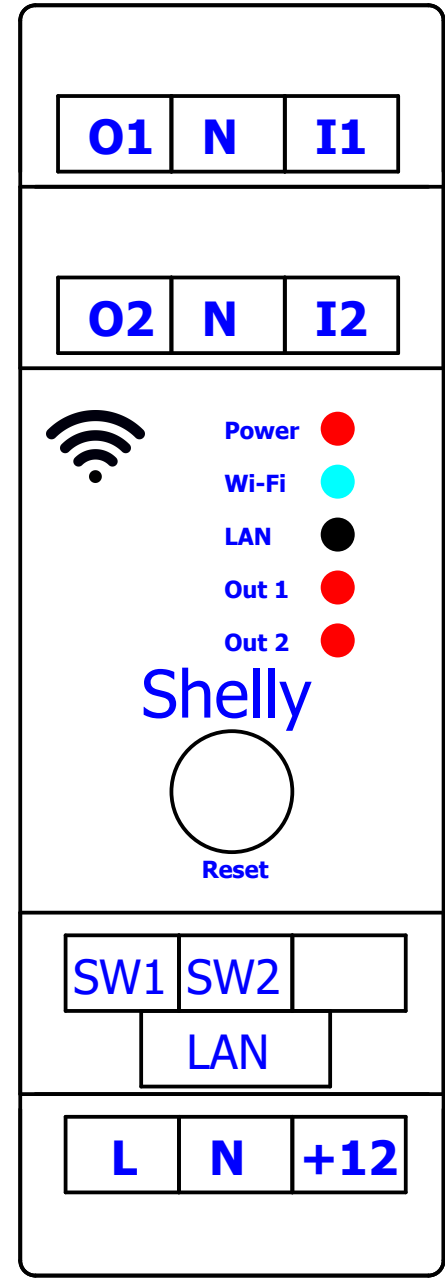

2 Energy s.r.o.

GoEnergy 

Tel.

Firma / zákazník

Popis projektu

Schéma elektrického zapojení

Číslo projektu

23Z8001000

Komise

23Z8001000

Výrobce (firma)

2 Energy s.r.o.

Sloupec

Název projektu

23Z8001000 Systém pro spotové řízení energie

Výrobek

Shelly PRO 2PM

Prívod 3~TN-S

Ohřev vody 1 Ohřev vody 2 Ohřev vody 3

2 Energy s.r.o.
Planá 67, 370 01 Planá

Spínání jednoho třífázového zařízení

Číslo zak.: 2328001000

= 000
+ UX3

Měřítko strany 1 : 1

Zpracoval :
Kontroloval :

Investor:

Stránka: 1

Souhrnný kusovník artiklů

F02_001

Objednací číslo	Množství	Popis Označení	Typové číslo Číslo artiklu	Výrobce Dodavatel	Cena za jednotku	Celková cena	Položka
	3	2 CIRCUIT WI-FI RELAY SWITCH WITH POWER MEASUREMENT	SHELLY PRO 2PM SHELLY PRO 2PM	SHELLY	0,00	0,00	
	0					0,00	
264839	7 Ks	Jistič PL7, char B, 1-pólový, Icn=10kA, In=2A	PL7-B2/ EATON.PL7-B2/1	EATON EATON	512,00	0,00	
262675	1 Ks	Jistič PL7, char B, 1-pólový, Icn=10kA, In=13A	PL7-B13/1 EATON.PL7-B13/1	EATON EATON	148,00	0,00	
286519	1 Ks	Jistič PL6, char B, 1-pólový, Icn=6kA, In=10A	PL6-B10/1 EATON.PL6-B10/1	EATON EATON	127,00	0,00	
216376	5 Stück	Spínací kontakt	M22-K10 MOE.M22-K10	EATON EATON	0,00	0,00	
216874	5	Přepínač, páka, poloha V, černý, bez aretace	M22-WKV ETN.M22-WKV	EATON EATON	0,00	0,00	
216392	5	Nosič štítků	M22S-ST-X MOE.M22S-ST-X	EATON EATON	0,00	0,00	
216374	5	Upevňovací adapter	MOE.M22-A MOE.M22-A	EATON EATON	0,00	0,00	
262676	3 Ks	Jistič PL7, char B, 1-pólový, Icn=10kA, In=16A	PL7-B16/1 EATON.PL7-B16/1	EATON EATON	119,00	0,00	
120853	1	Z-SCH230/1/25-20 INSTALAČNÍ STYKAČ 25A, 2ZAP	120853	EATON Elektro SMS	0,00	0,00	
263389	1 Ks	Jistič PL7, char B, 3-pólový, Icn=10kA, In=16A	PL7-B16/3 EATON.PL7-B16/3	EATON EATON	511,00	0,00	
248846	1	STYKAČ 3ZAP.+1VYP.	Z-SCH230/25-31 248846	EATON	0,00	0,00	