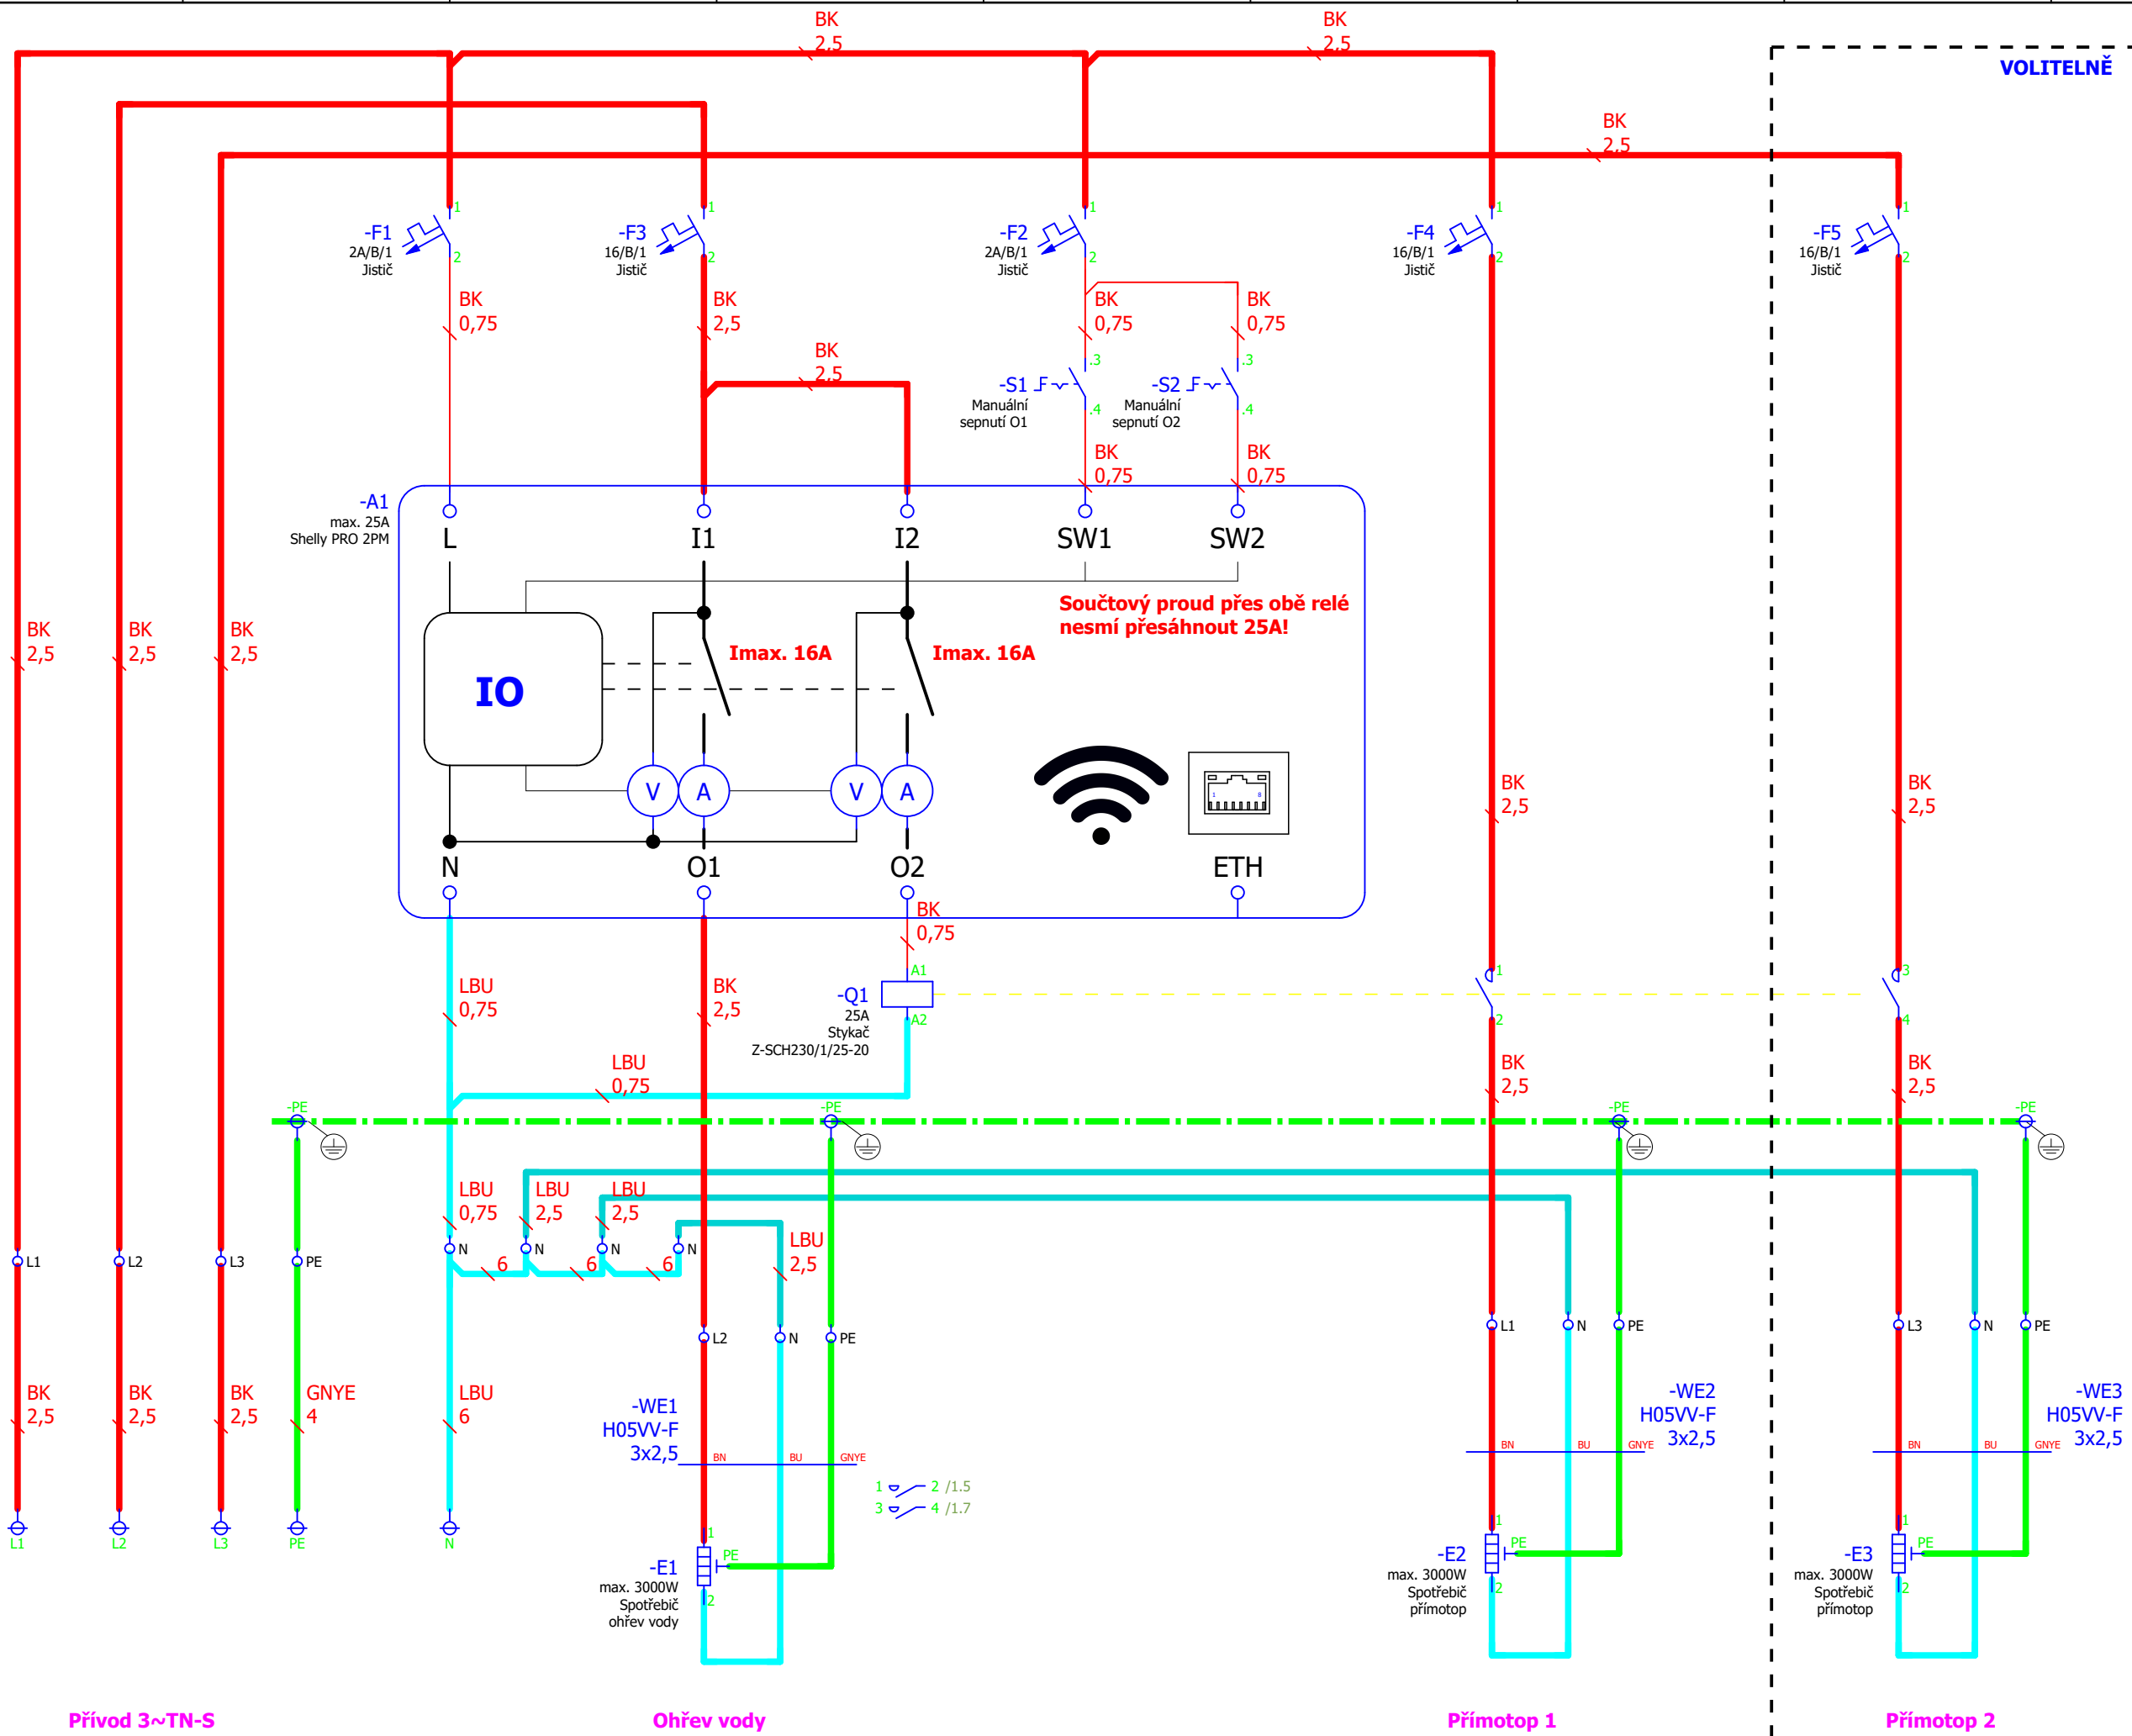

Komise

23Z8001000

Výrobce (firma)

2 Energy s.r.o.

Sloupec

Název projektu

23Z8001000 Systém pro spotové řízení energie

Výrobek

Typ

Místo instalace

Osoba odpovědná za projekt

Michalica

Zvláštnost dílu

Vytvořeno dne

09.02.2024

Zpracováno dne

Shelly PRO 2PM

Prívod 3~TN-S

Ohřev vody 1 Ohřev vody 2 Ohřev vody 3

2 Energy s.r.o.
Planá 67, 370 01 Planá

Spínání jednoho třífázového zařízení

Číslo zak.: 2328001000

= 000
+ UX3

Měřítko strany 1 : 1

Zpracoval :
Kontroloval :

Investor:

Stránka: 1

Souhrnný kusovník artiklů

F02_001

Objednací číslo	Množství	Popis Označení	Typové číslo Číslo artiklu	Výrobce Dodavatel	Cena za jednotku	Celková cena	Položka
	3	2 CIRCUIT WI-FI RELAY SWITCH WITH POWER MEASUREMENT	SHELLY PRO 2PM SHELLY PRO 2PM	SHELLY	0,00	0,00	
	0					0,00	
264839	7 Ks	Jistič PL7, char B, 1-pólový, Icn=10kA, In=2A	PL7-B2/ EATON.PL7-B2/1	EATON EATON	512,00	0,00	
262675	1 Ks	Jistič PL7, char B, 1-pólový, Icn=10kA, In=13A	PL7-B13/1 EATON.PL7-B13/1	EATON EATON	148,00	0,00	
286519	1 Ks	Jistič PL6, char B, 1-pólový, Icn=6kA, In=10A	PL6-B10/1 EATON.PL6-B10/1	EATON EATON	127,00	0,00	
216376	5 Stück	Spínací kontakt	M22-K10 MOE.M22-K10	EATON EATON	0,00	0,00	
216874	5	Přepínač, páka, poloha V, černý, bez aretace	M22-WKV ETN.M22-WKV	EATON EATON	0,00	0,00	
216392	5	Nosič štítků	M22S-ST-X MOE.M22S-ST-X	EATON EATON	0,00	0,00	
216374	5	Upevňovací adapter	MOE.M22-A MOE.M22-A	EATON EATON	0,00	0,00	
262676	3 Ks	Jistič PL7, char B, 1-pólový, Icn=10kA, In=16A	PL7-B16/1 EATON.PL7-B16/1	EATON EATON	119,00	0,00	
120853	1	Z-SCH230/1/25-20 INSTALAČNÍ STYKAČ 25A, 2ZAP	120853	EATON Elektro SMS	0,00	0,00	
263389	1 Ks	Jistič PL7, char B, 3-pólový, Icn=10kA, In=16A	PL7-B16/3 EATON.PL7-B16/3	EATON EATON	511,00	0,00	
248846	1	STYKAČ 3ZAP.+1VYP.	Z-SCH230/25-31 248846	EATON	0,00	0,00	